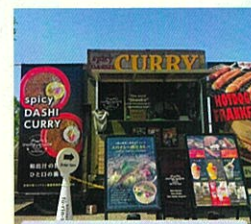

kitchen風鈴草

スパイシー出汁カレー
熟成スペアリブ串等