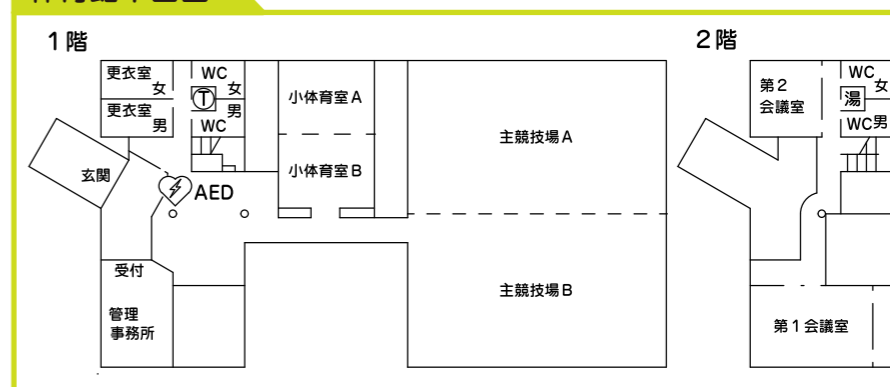

ベティさんの家旭公園案内図

凡例

施設	記号
	輪
	P
	T
	AED

体育館平面図

住所 知多市金沢字石根1番地
電話 0569-43-2980

駐車場のご案内

	一般用	車イス用	駐輪場
北駐車場	142台	5台	有
東駐車場	41台	1台	無
南駐車場	57台	2台	有

※東駐車場の北側（テニス練習場の東側）にも駐輪場があります。